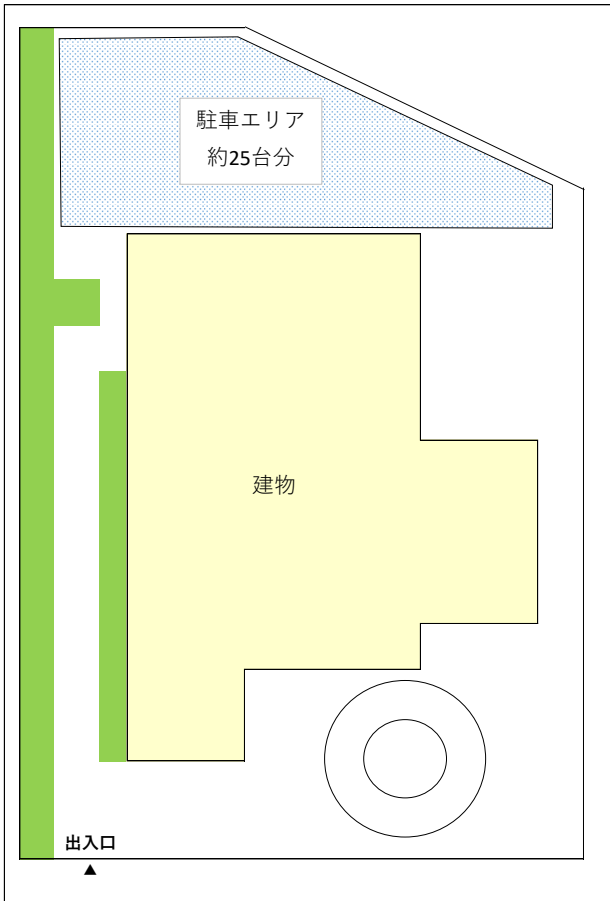

### <位置及び進入経路>

図のとおり

### <駐車区画数>

約25台

### <利用される方へのお願い>

・臨時駐車場に職員を配置しますので、駐車場職員の指示により入庫いただきますようお願いいたします。

・北側の門扉から入場は出来ませんので、図のとおり南側出入口から入場してください。

・駐車場内は経路が狭くなっている箇所もございますので、離合の際はご注意ください。場内は徐行運転をお願いいたします。

・17:15に閉場いたしますので、時間超過が見込まれる方は入庫の際に駐車場職員にお申し出ください。※お車の移動をお願いすることもございます。