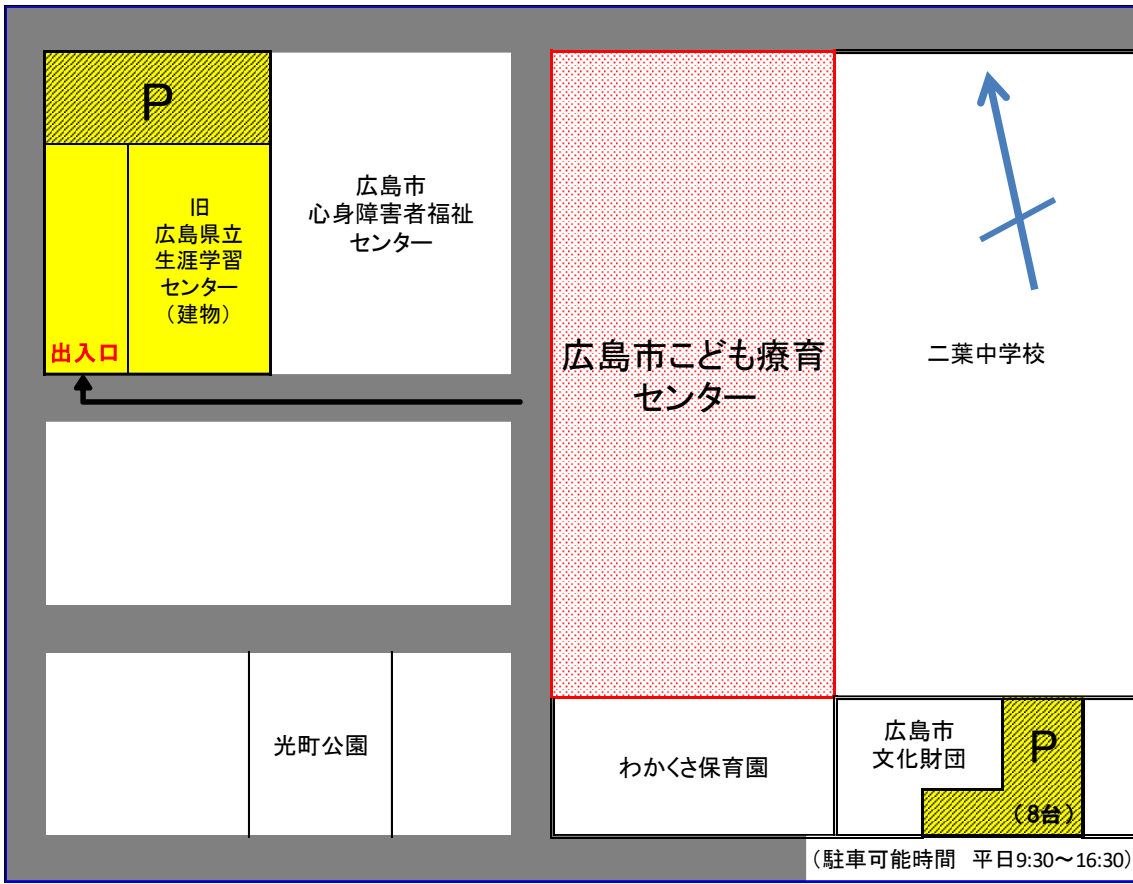

### <位置及び進入経路>

図のとおり

### <駐車区画数>

約25台

### <利用される方へのお願い>

・臨時駐車場に職員を配置しますので、駐車場職員の指示により入庫いただきますようお願いいたします。

・北側の門扉から入場は出来ませんので、図のとおり南側出入口から入場してください。

・駐車場内は経路が狭くなっている箇所もございますので、離合の際はご注意ください。場内は徐行運転をお願いいたします。

・17:15に閉場いたしますので、時間超過が見込まれる方は入庫の際に駐車場職員にお申し出ください。※お車の移動をお願いすることもございます。