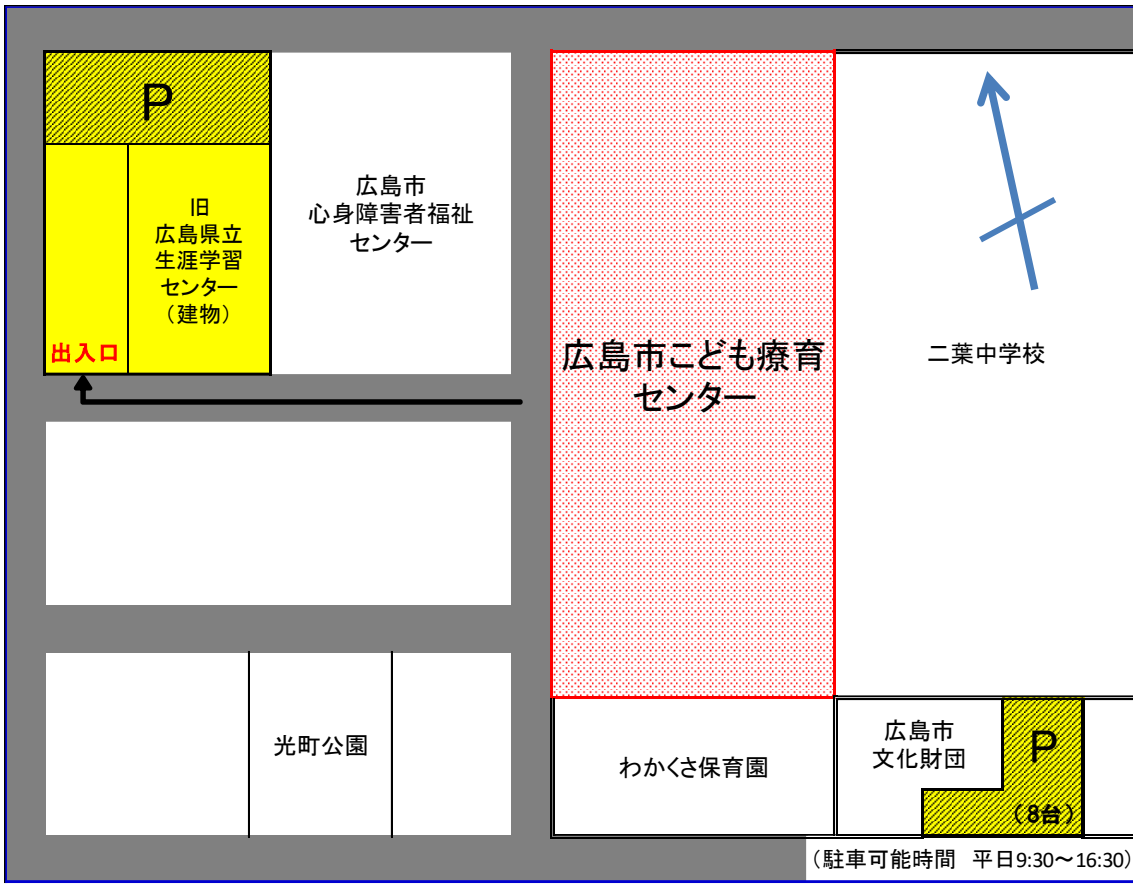

図のとおり

<駐車区画数>

約25台

<利用される方へのお願い>

・臨時駐車場に職員を配置しますので、駐車場職員の指示により入庫いただきますようお願いいたします。

・北側の門扉から入場は出来ませんので、図のとおり南側出入口から入場してください。

・駐車場内は経路が狭くなっている箇所もございますので、離合の際はご注意ください。場内は徐行運転をお願いいたします。

・17:15に閉場いたしますので、時間超過が見込まれる方は入庫の際に駐車場職員にお申し出ください。※お車の移動をお願いすることもございます。