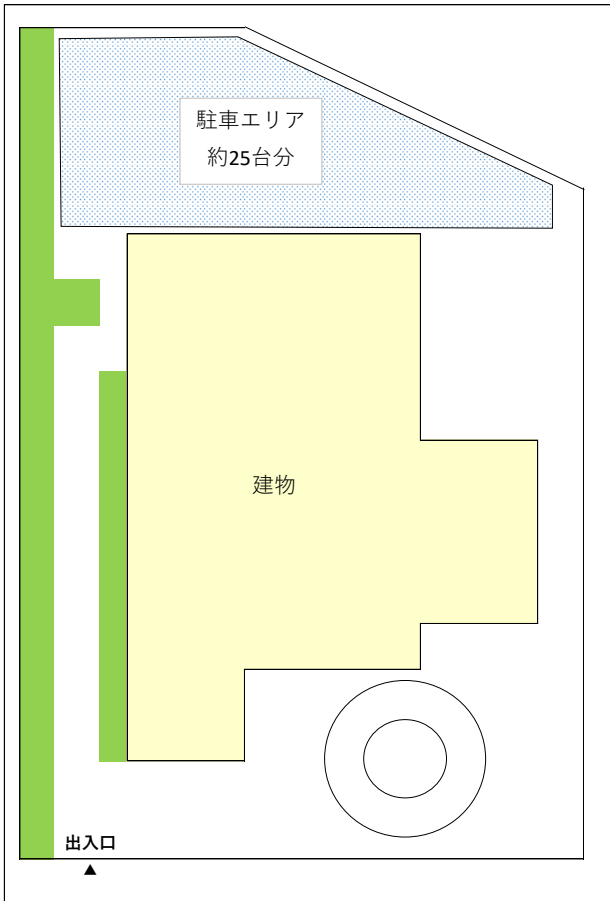

図のとおり

<駐車区画数>

約25台

<利用される方へのお願い>

・臨時駐車場に職員を配置しますので、駐車場職員の指示により入庫いただきますようお願いいたします。

・北側の門扉から入場は出来ませんので、図のとおり南側出入口から入場してください。

・駐車場内は経路が狭くなっている箇所もございますので、離合の際はご注意ください。場内は徐行運転をお願いいたします。

・17:15に閉場いたしますので、時間超過が見込まれる方は入庫の際に駐車場職員にお申し出ください。※お車の移動をお願いすることもございます。