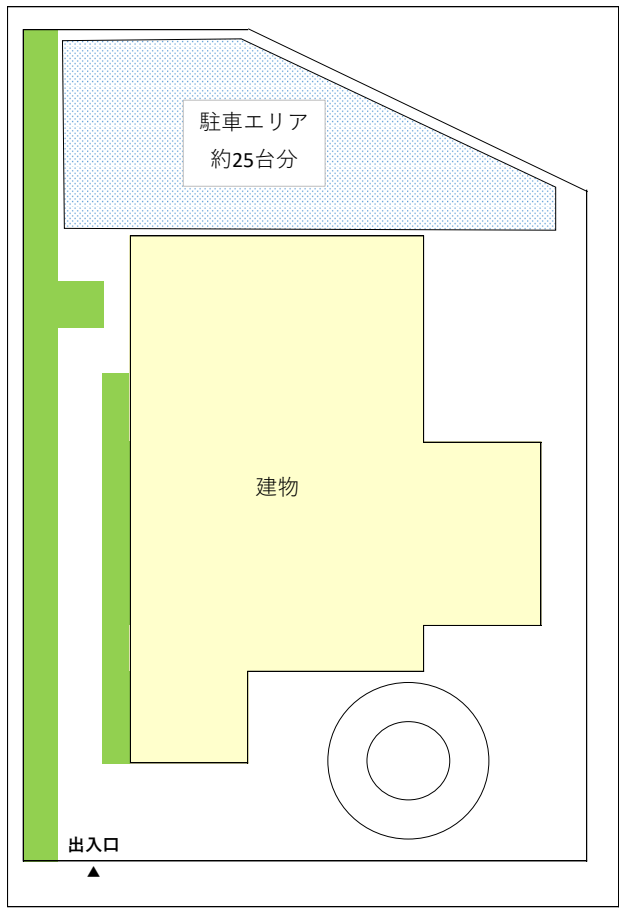

引き続き、ご理解とご協力のほどよろしくお願い申し上げます。

<運用期間>

令和5年6月30日（金）まで

※旧広島県立生涯学習センターは改修工事を予定しており、工事計画によっては運用期間の終了期日が早まる場合がございます。

その際は、改めて事前に告知させていただきます。ご容赦ください。

<開場時間>

平日 8：30～17：15

<位置及び進入経路>

図のとおり

<駐車区画数>

約 25 台

<利用される方へのお願い>

- ・臨時駐車場に職員を配置しますので、駐車場職員の指示により入庫いただきますようお願いいたします。
- ・北側の門扉から入場は出来ませんので、図のとおり南側出入口から入場してください。
- ・駐車場内は経路が狭くなっている箇所もございますので、離合の際はご注意ください。場内は徐行運転をお願いいたします。
- ・17：15 に閉場いたしますので、時間超過が見込まれる方は入庫の際に駐車場職員にお申し出ください。※お車の移動をお願いすることもございます。