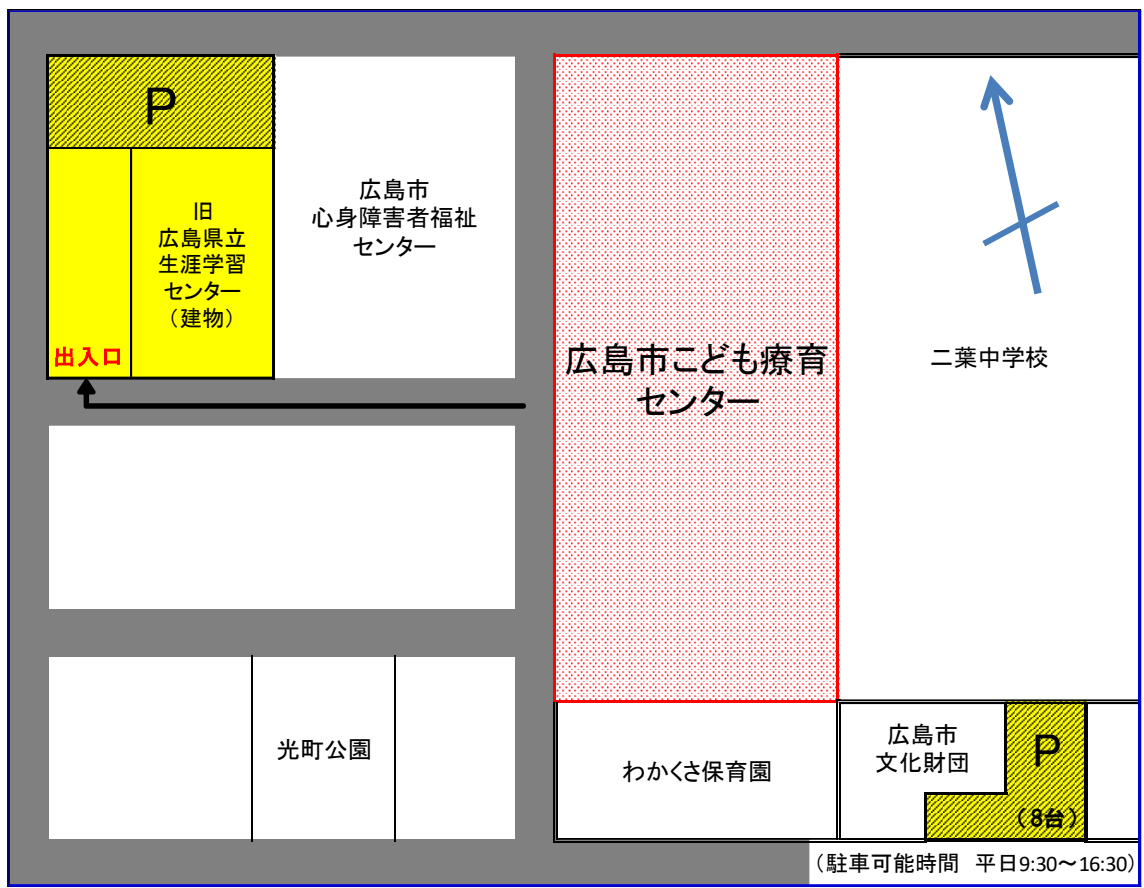

引き続き、ご理解とご協力のほどよろしくお願い申し上げます。

<運用期間>

令和5年6月30日（金）まで

※旧広島県立生涯学習センターは改修工事を予定しており、工事計画によっては運用期間の終了期日が早まる場合がございます。

その際は、改めて事前に告知させていただきます。ご容赦ください。

<開場時間>

平日 8：30～17：15

<位置及び進入経路>

図のとおり

<駐車区画数>

約 25 台

<利用される方へのお願い>

- ・臨時駐車場に職員を配置しますので、駐車場職員の指示により入庫いただきますようお願いいたします。
- ・北側の門扉から入場は出来ませんので、図のとおり南側出入口から入場してください。
- ・駐車場内は経路が狭くなっている箇所もございますので、離合の際はご注意ください。場内は徐行運転をお願いいたします。
- ・17：15 に閉場いたしますので、時間超過が見込まれる方は入庫の際に駐車場職員にお申し出ください。※お車の移動をお願いすることもございます。